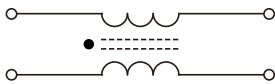

-
-
-
-
-

℃

或

Current derating at ambient temperature of > 5 °C
环境 曲线