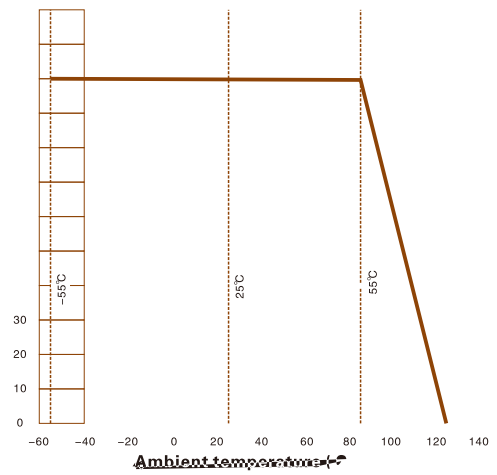

-
-
-
-
-

℃

或

Current derating at ambient temperature of > 5 °C
环境 曲线